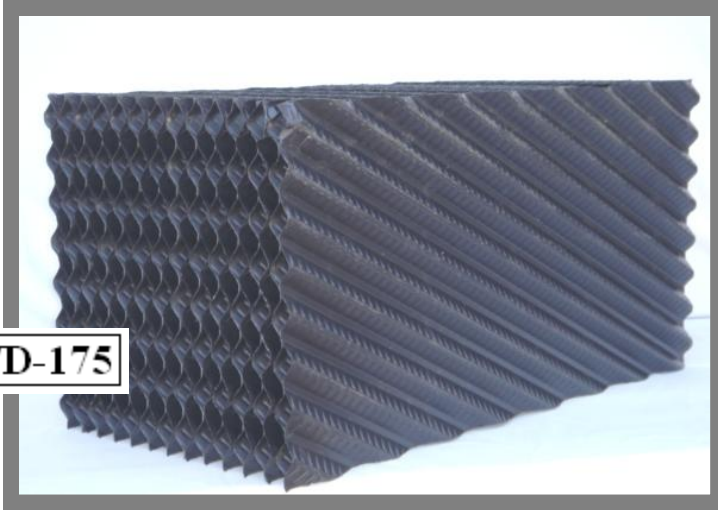

# Counter Flow Fill Media

WD-175

## 1/2" Corrugated Fill Packs

Standard Sizes

W-12 x D-12 x L-71 1/2"

W-12 x D-12 x L-53 1/2"